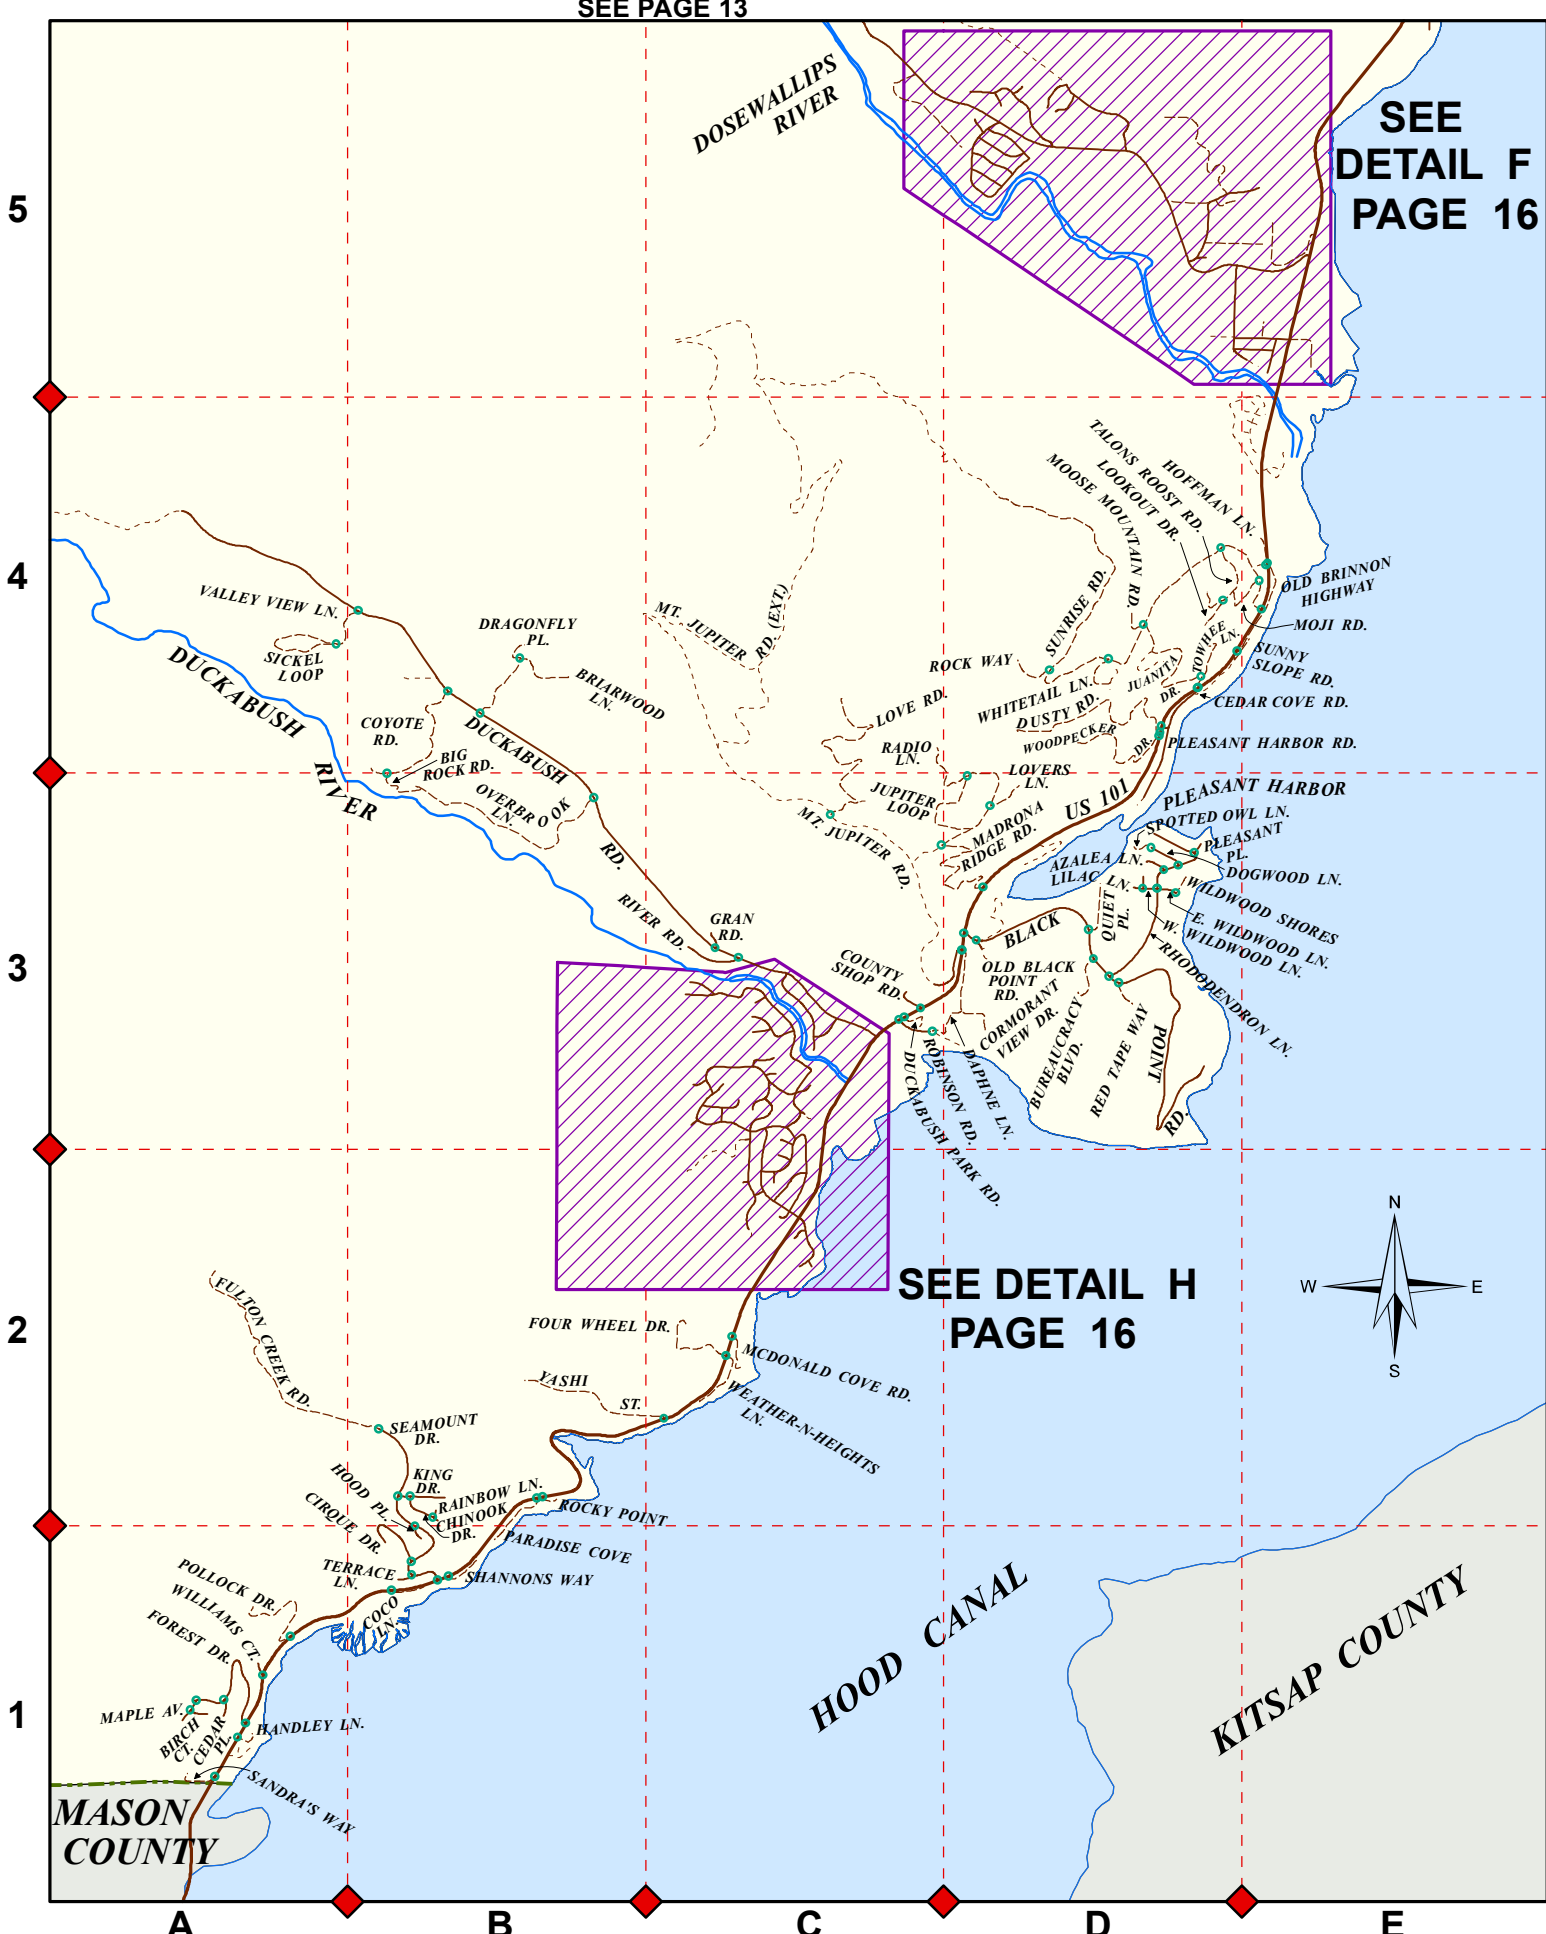

SEE  
DETAIL F  
PAGE 16

SEE  
DETAIL H  
PAGE 16

SEE  
PAGE 17

Azalea Ln.	D-3	Moji Rd.	E-4
Big Rock Rd.	B-3	Moose Mountain Rd.	D-4
Birch Ct.	A-1	Mt. Jupiter Rd.	D-3
Black Point Rd.	D-3	Old Black Point Rd.	D-3
Briarwood Ln.	B-4	Old Brinnon Highway	E-4
Bureaucracy Blvd.	D-3	Overbrook Ln.	B-3
Cedar Cove Rd.	D-4	Paradise Cove	B-2
Cedar Pl.	A-1	Pleasant Harbor Rd.	D-4
Chinook Dr.	B-2	Pleasant Pl.	D-3
Cirque Dr.	B-1	Pollock Dr.	A-1
Coco Ln.	B-1	Quiet Pl.	D-3
Cormorant View Dr.	D-3	Radio Ln.	D-3
County Shop Rd.	C-3	Rainbow Ln.	B-2
Coyote Rd.	B-4	Red Tape Way	D-3
Daphne Ln.	C-3	Rhododendron Ln.	D-3
Dogwood Ln.	D-3	River Rd.	C-3
Dragonfly Pl.	B-4	Robinson Rd.	C-3
Duckabush Park Rd.	C-3	Rock Way	D-4
Duckabush Rd.	C-3	Rocky Point	B-2
Dusty Rd.	D-4	Sandra's Way	A-1
E. Wildwood Ln.	D-3	Seamount Dr.	B-1
Forest Dr.	A-1	Shannons Way	B-1
Four Wheel Dr.	C-2	Sickel Loop	A-4
Fulton Creek Rd.	B-2	Spotted Owl Ln.	D-3
Gran Rd.	C-3	Sunny Slope Rd.	D-4
Handley Ln.	A-1	Sunrise Rd.	E-4
Hoffman Ln.	E-4	Talons Roost Rd.	D-4
Hood Pl.	B-1	Terrace Ln.	B-1
Juanita Dr.	D-4	Towhee Ln.	D-4
Jupiter Loop	C-3	US 101	—
King Dr.	B-2	Valley View Ln.	B-4
Lilac Ln.	D-3	W. Wildwood Ln.	D-3
Lookout Dr.	D-4	Weather-N-Heights Ln.	C-2
Love Rd.	C-3	Whitetail Ln.	D-4
Lovers Ln.	D-3	Wildwood Shores	D-3
Madrona Ridge Dr.	D-3	Williams Ct.	A-1
Maple Av.	A-1	Woodpecker Dr.	D-4
McDonald Cove Rd.	C-2	Yashi St.	C-2

- Legend:
- Road Starting Point
  - Federal Roads
  - State Roads
  - County Roads
  - Private Roads
  - - - Undefined Roads